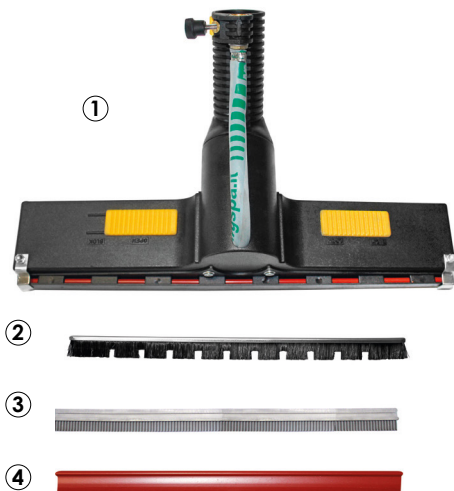

## Kit Chewing Gum

		REF
1	Détergent <b>VAPOGUM</b> 10 Litres	LQ80005
2	Accessoire Vapeur/aspiration Chewing Gum <small>*il faut rajouter l'adaptateur star/radames dans le cas d'un flexible STAR ref : 5107508</small>	5107608
3	Porte-inserts vapeur / aspiration pour moquette	PG5501
4	Brosse ronde filetée en nylon diamètre Ø 28 mm	1207003
5	Brosse ronde filetée en Acier Inox diamètre Ø 50 mm	1207163
6	Brosse triangulaire filée en nylon	1207133

## Accessoire spécifique pour Automobile

		6 BAR	10 BAR
1	Embout rectangulaire en acier inox	Star	6100212V1
		Radames	6100202V1 61002A2V1

		STAR	RADAMES
2	Porte-inserts vapeur / aspiration en nylon	6100209	6100219
	Porte-inserts vapeur / aspiration en crain de cheval	6100303	6100313

		RADAMES
3	Accessoire à rotation <b>July</b> 6-10 Bar	6100219
4	Accessoire à rotation <b>Geyser 1</b> - 10 Bar	6100313

## Accessoire RADAMES 10 Bar à 3 bandes

		REF
1	Manche à balai <b>Radames</b> 10 Bar à 3 bandes	71040G2V1
2	Lamelle en fentes noir en nylon L.360 mm	5104102
3	Lamelle en néoprène L.360 mm	510425
4	Lamelle gomme rouge L.360 mm	PG59510